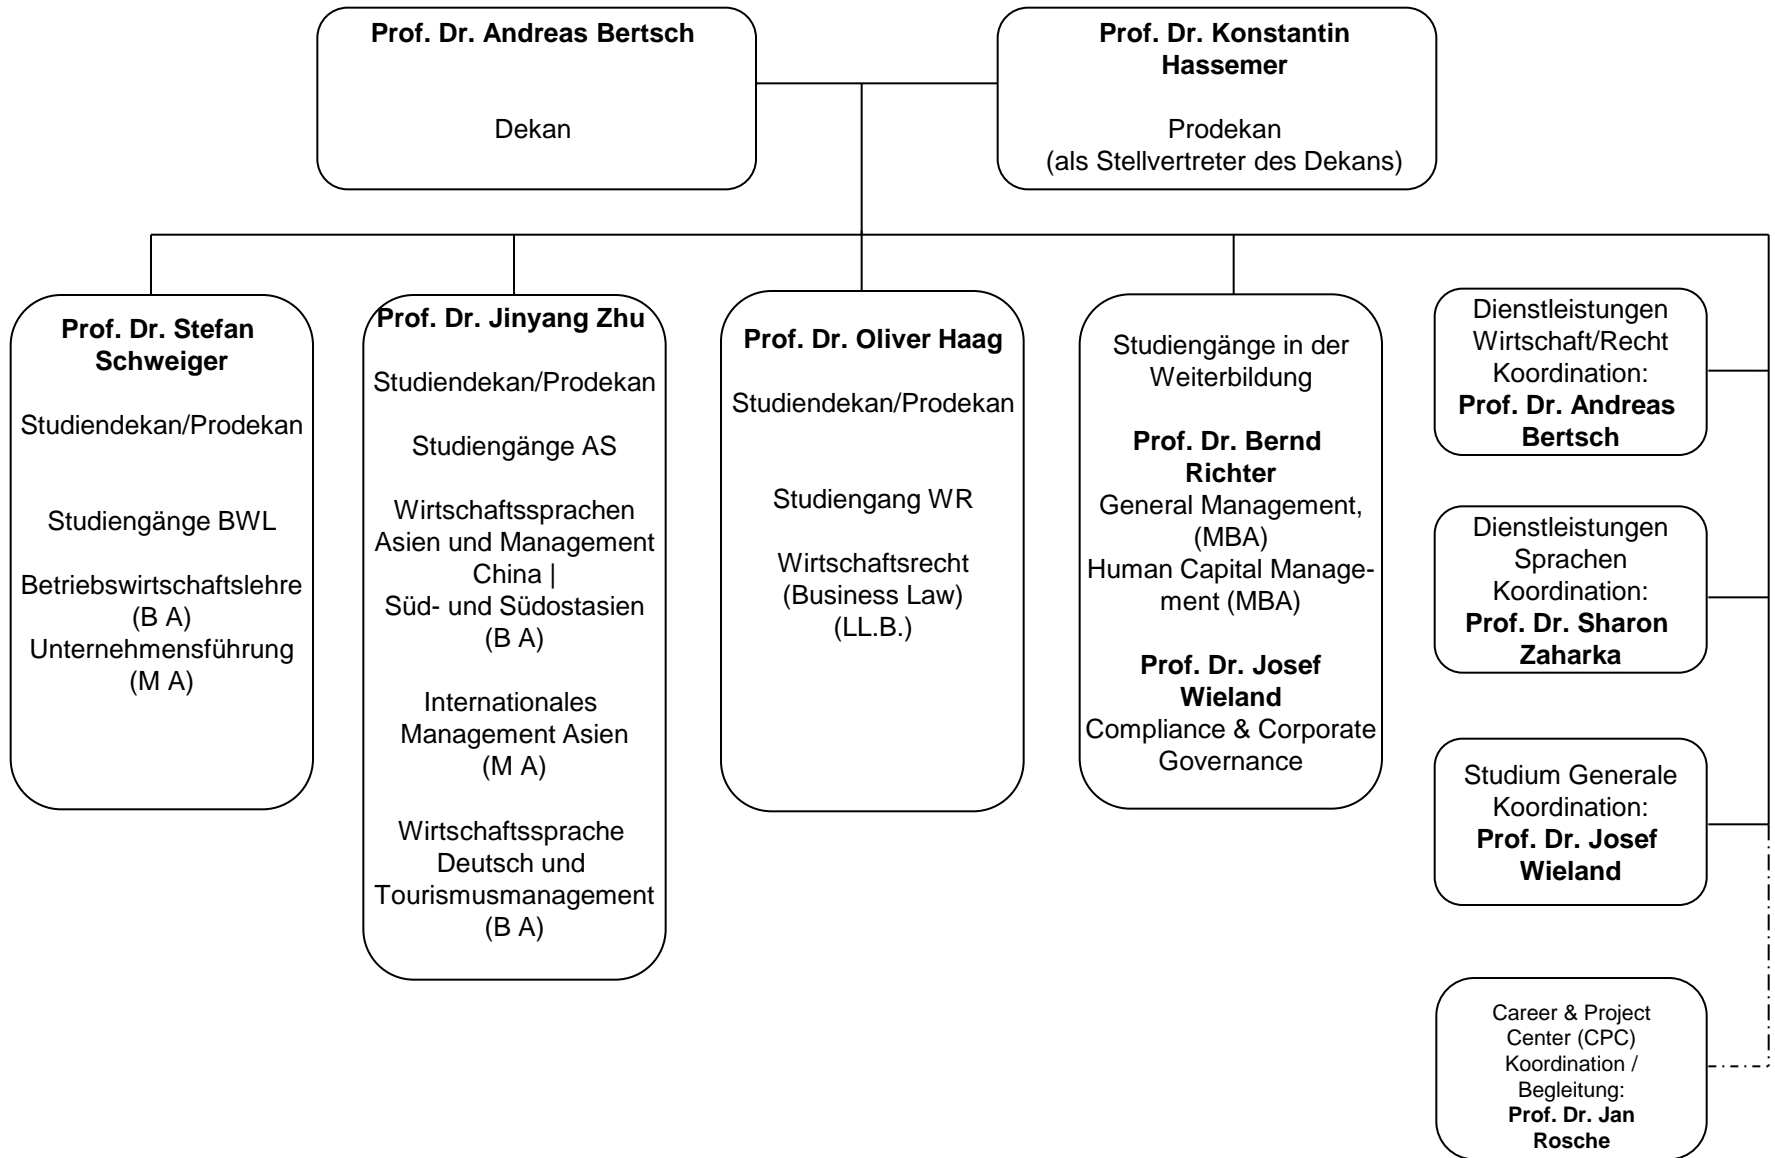

Fakultät Wirtschafts- und Sozialwissenschaften Organisation

Fakultät Wirtschafts- und Sozialwissenschaften Organisation

Fakultätsvorstand

Prof. Dr. Andreas Bertsch
Dekan

Silke Heilig
Fakultäts-
referentin

Prof. Dr. Konstantin Hassemer
Prodekan (als
Stellvertreter des
Dekans)

Prof. Dr. Stefan Schweiger
Prodekan/
Studiendekan
Studiengänge
BWL

Prof. Dr. Jinyang Zhu
Prodekan/
Studiendekan
Studiengänge AS

Prof. Dr. Oliver Haag
Prodekan/
Studiendekan
Studiengang WR

Fakultät Wirtschafts- und Sozialwissenschaften

Organisation

Studiengänge BWL

Studentische Initiativen

Fakultät Wirtschafts- und Sozialwissenschaften Organisation

Studiengänge AS

Prof. Dr. Jinyang Zhu
Studiendekan AS
Regionalbeauftragter China
(Praktikantenamt)
Studienkommission
Leiter Auswahlkommission

Prof. Dr. Beate Bergé
Prüfungsausschuss

Prof. Dr. Tatjana Thimm
Studiengangsleiterin WDT

Prof. Dr. Helmut Weber
Regionalbeauftragter
Süd- und Südostasien
(Praktikantenamt)

**Prof. Dr. Konstantin
Hassemer**
Praktikantenamt