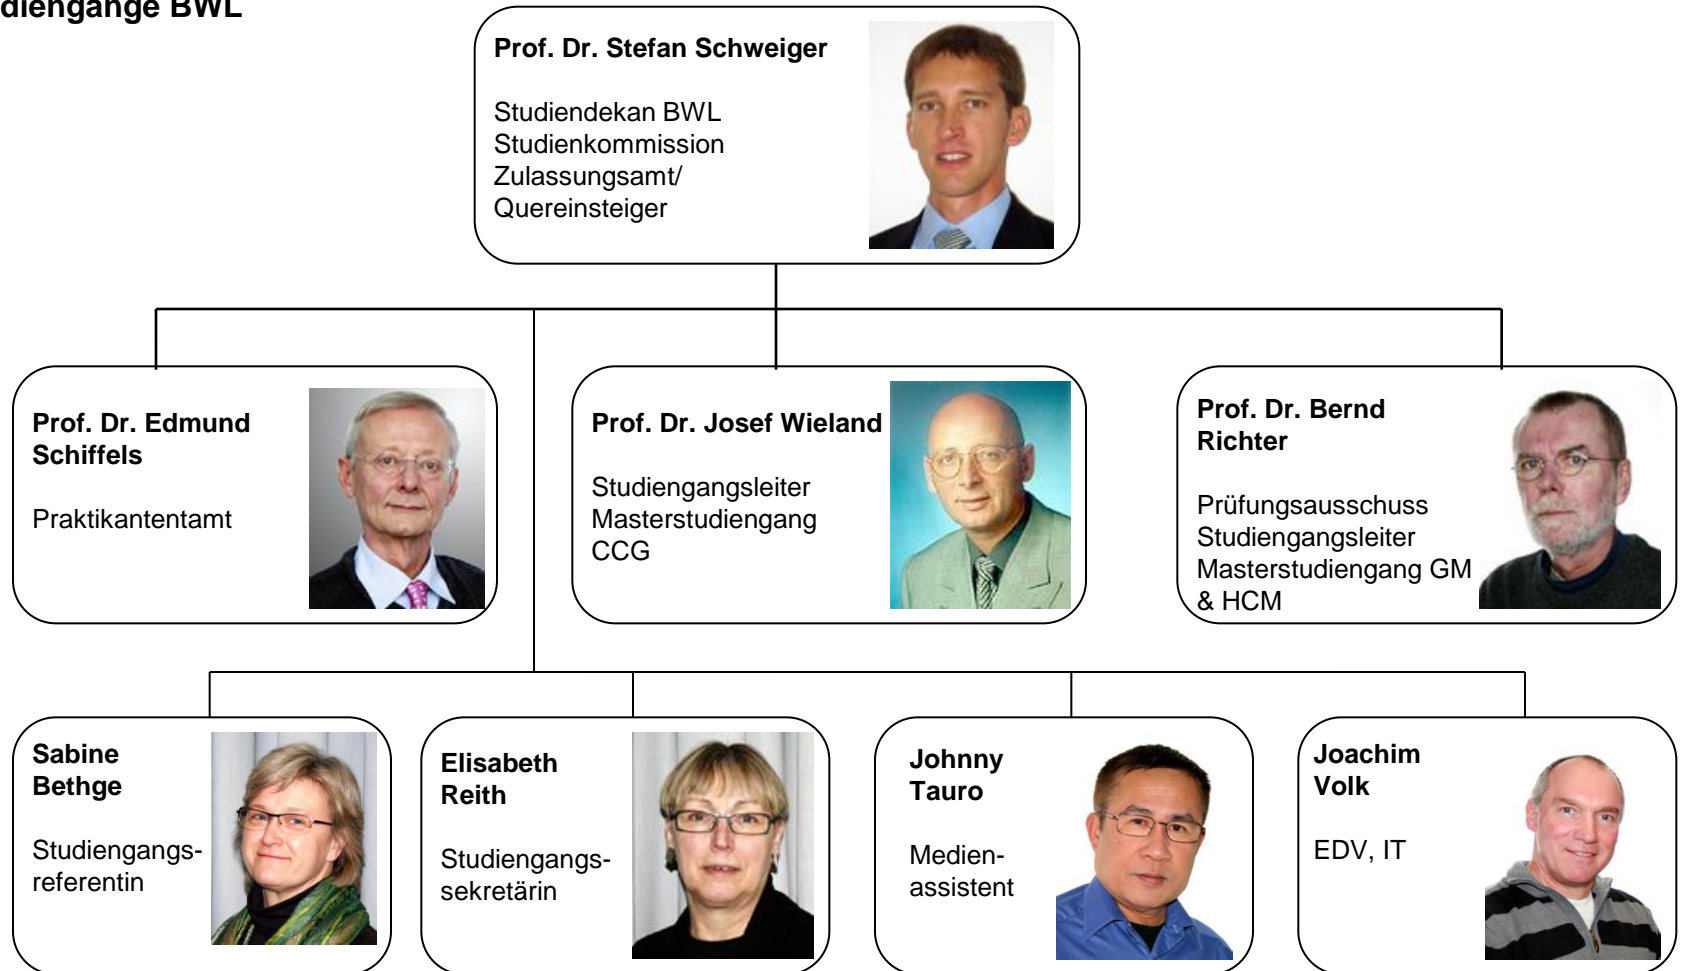

Fakultät Wirtschafts- und Sozialwissenschaften Organisation

Fakultät Wirtschafts- und Sozialwissenschaften Organisation

Fakultätsvorstand

Prof. Dr. Andreas Bertsch
Dekan

Silke Heilig
Fakultäts-
referentin

Prof. Dr. Konstantin Hassemer
Prodekan (als
Stellvertreter des
Dekans)

Prof. Dr. Stefan Schweiger
Prodekan/
Studiendekan
Studiengänge
BWL

Prof. Dr. Jinyang Zhu
Prodekan/
Studiendekan
Studiengänge AS

Prof. Dr. Oliver Haag
Prodekan/
Studiendekan
Studiengang WR

Fakultät Wirtschafts- und Sozialwissenschaften

Organisation

Studiengänge BWL

Studentische Initiativen

Fakultät Wirtschafts- und Sozialwissenschaften Organisation

Studiengänge AS

Prof. Dr. Jinyang Zhu
Studiendekan AS
Regionalbeauftragter China
(Praktikantenamt)
Studienkommission
Leiter Auswahlkommission

Prof. Dr. Beate Bergé
Prüfungsausschuss

Prof. Dr. Tatjana Thimm
Studiengangsleiterin WDT

Prof. Dr. Helmut Weber
Regionalbeauftragter
Süd- und Südostasien
(Praktikantenamt)

**Prof. Dr. Konstantin
Hassemer**
Praktikantenamt