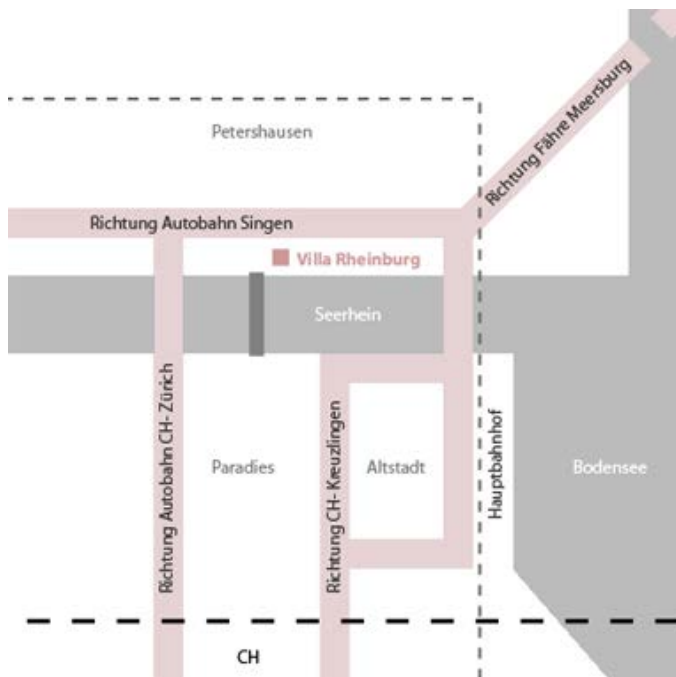

## Lageplan

Seminar- und  
Tagungszentrum  
**Villa Rheinburg**  
Reichenaustrasse 1  
D-78467 Konstanz

[www.villa-rheinburg.de](http://www.villa-rheinburg.de)

## Parkplätze

Wir verfügen über 10 Parkplätze  
direkt vor der „Villa Rheinburg“.

Weitere Parkmöglichkeiten im  
Parkhaus „Benediktinerplatz“,  
2 Gehminuten von der „Villa  
Rheinburg“ entfernt.